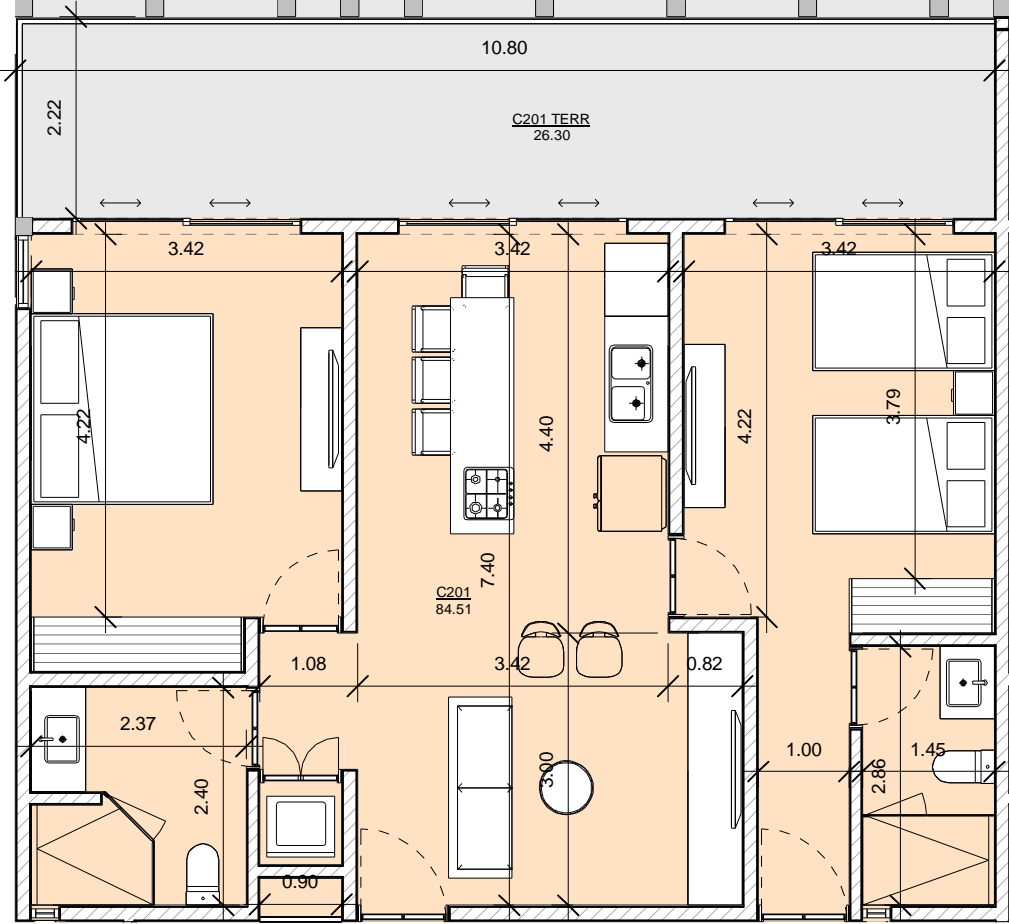

Hacienda Tuk

1 C201
1 : 75

Ubicación
Torre C
2do nivel

Metros cuadrados	
Depto.	84.51 m2
Terraza	26.30 m2
Total:	110.81 m2