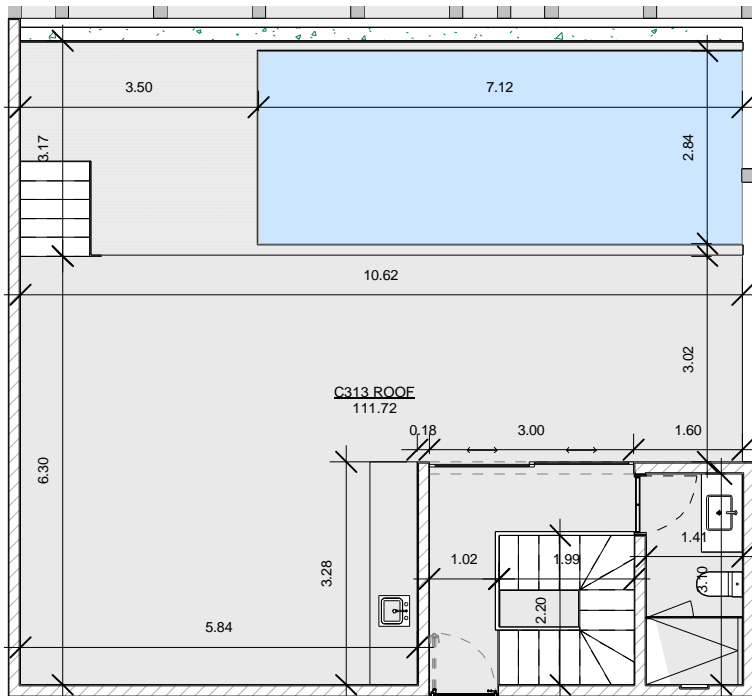

1

C313
1 : 100

Hacienda Tuk

Ubicación

Torre C

3er nivel

Metros cuadrados

Depto. 84.51 m2

Terraza 26.30 m2

Rooftop 111.72 m2

Total: 222.53 m2