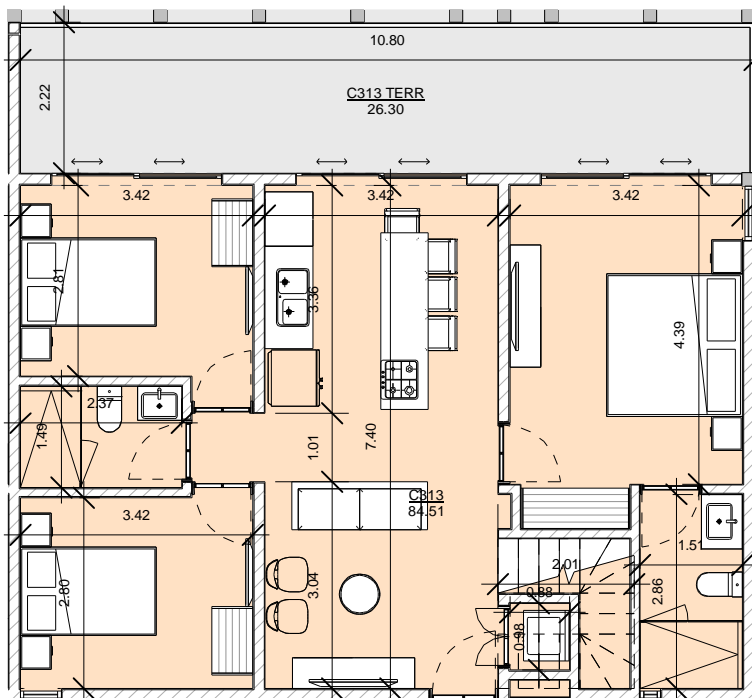

1

C313
1 : 100

Hacienda Tuk

Ubicación

Torre C

3er nivel

Metros cuadrados

Depto. 84.51 m2

Terraza 26.30 m2

Rooftop 111.72 m2

Total: 222.53 m2