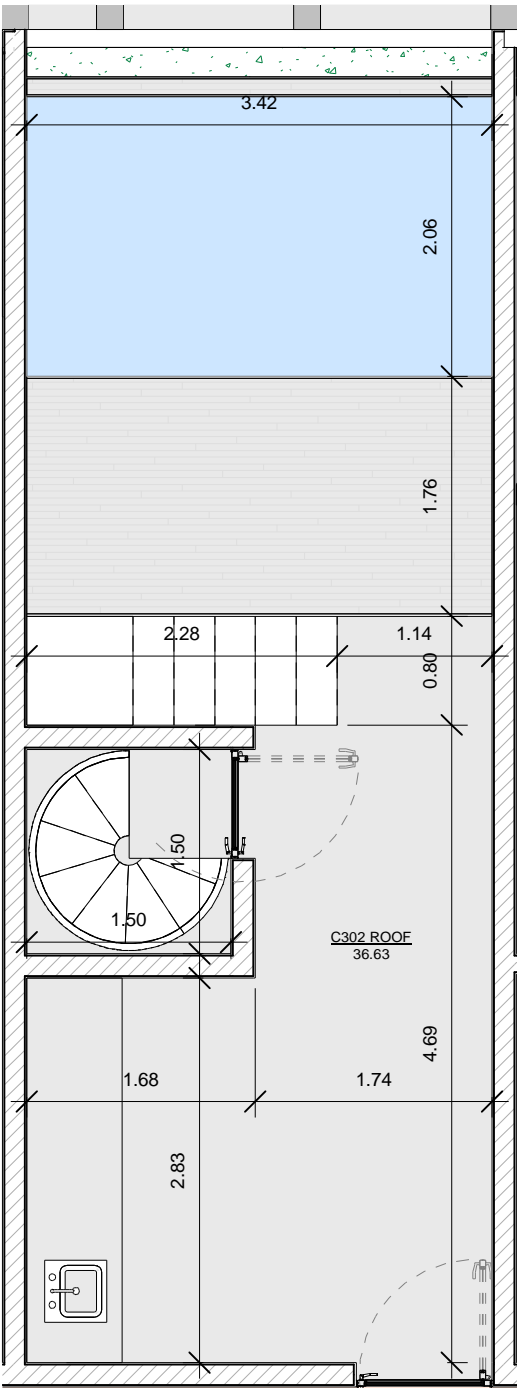

Hacienda Tuk

Ubicación
Torre C
3er nivel

Metros cuadrados	
Depto.	31.18 m2
Terraza	5.45 m2
Rooftop	36.63 m2
Total:	73.26 m2