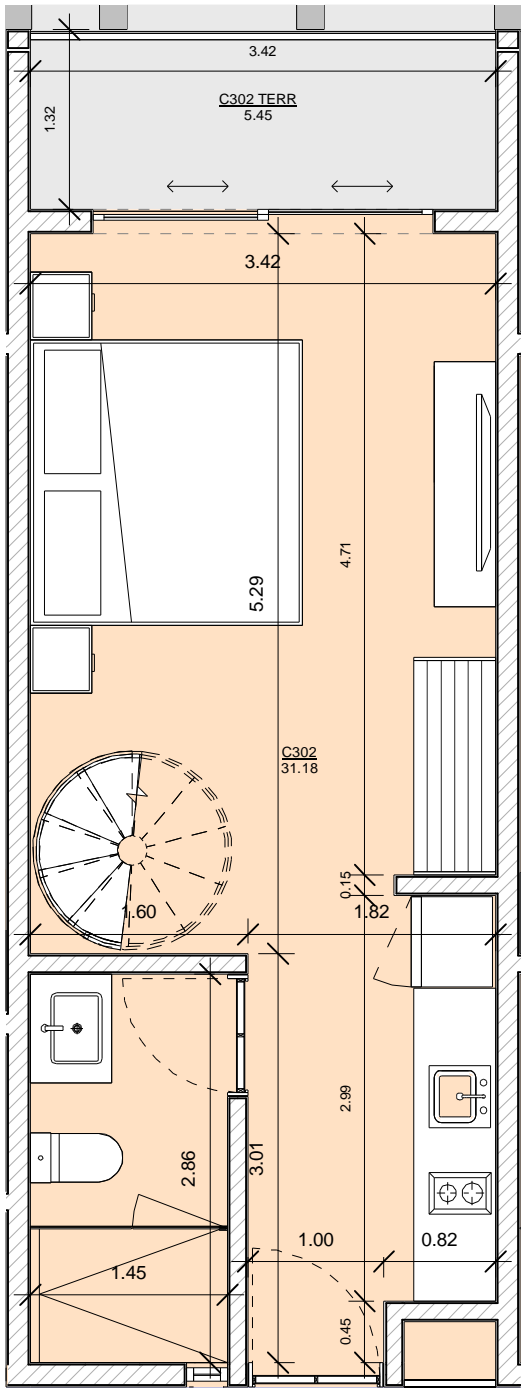

Hacienda Tuk

Ubicación
Torre C
3er nivel

Metros cuadrados	
Depto.	31.18 m2
Terraza	5.45 m2
Rooftop	36.63 m2
Total:	73.26 m2