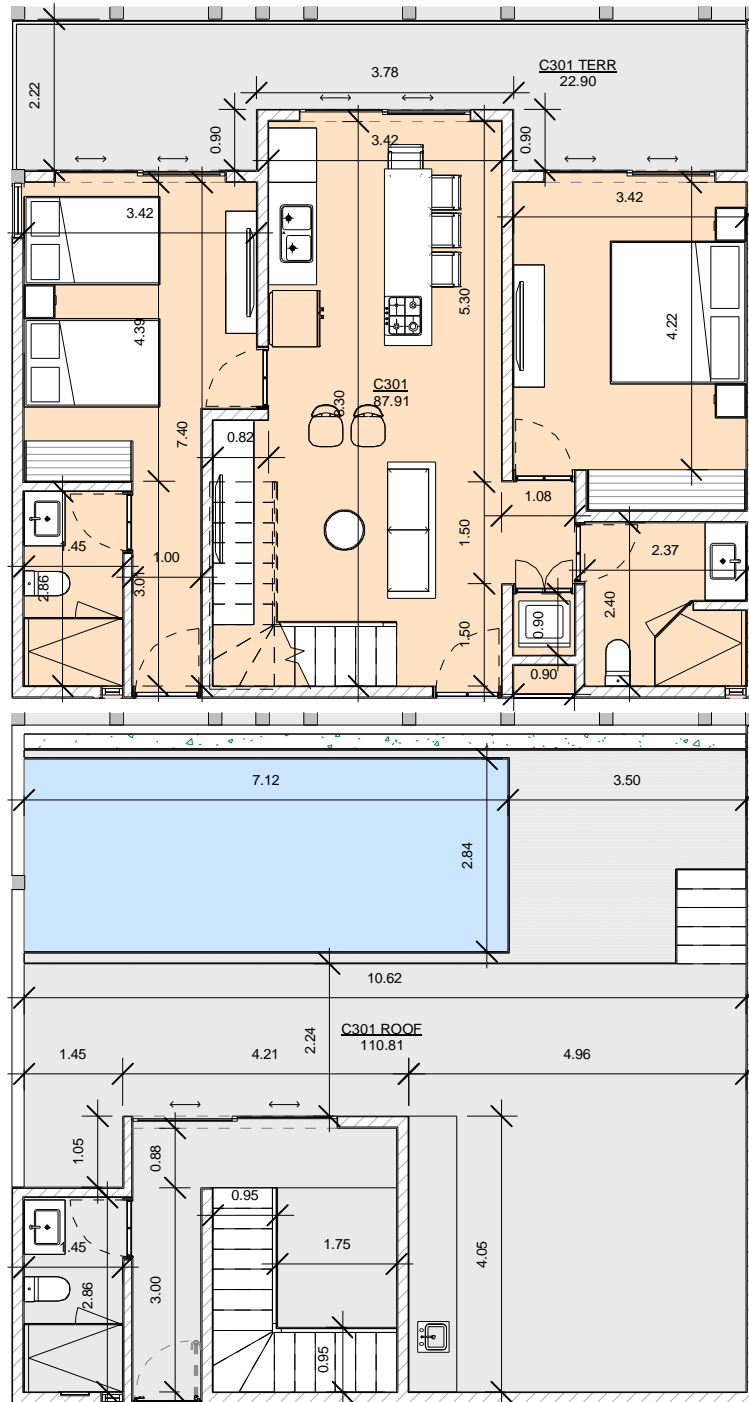

1

C301

1 : 100

Hacienda Tuk

Ubicación

Torre C

3er nivel

Metros cuadrados

Depto. 87.91 m²

Terraza 22.90 m²

Rooftop 110.81 m²

Total: 221.62 m²