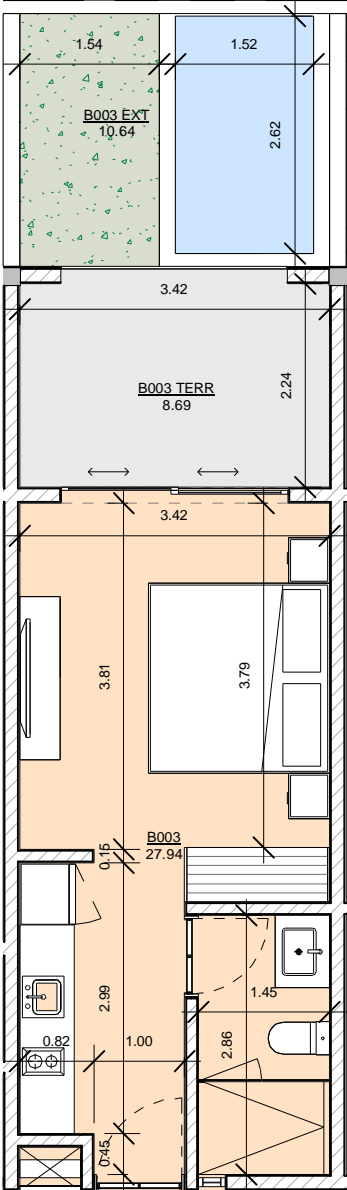

Hacienda Tuk

1 B003
1 : 75

Ubicación
Torre B
Planta baja

Metros cuadrados	
Depto.	27.94 m2
Terraza	8.69 m2
Exterior	10.64 m2
Total:	47.27 m2