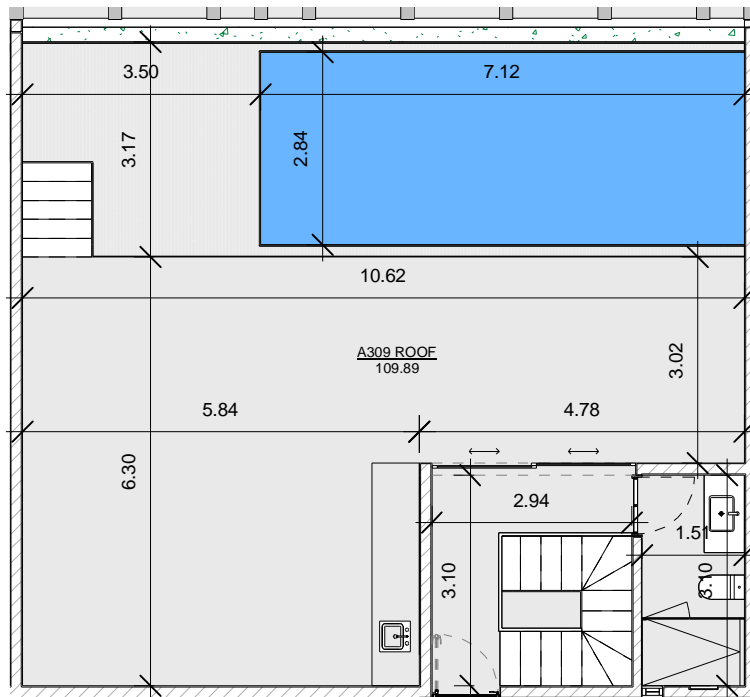

1

A309

1 : 100

# Hacienda Tuk

Ubicación

Torre A

3er nivel

Metros cuadrados

Depto. 83.81 m2

Terraza 26.08 m2

Rooftop 109.89 m2

Total: 219.78 m2