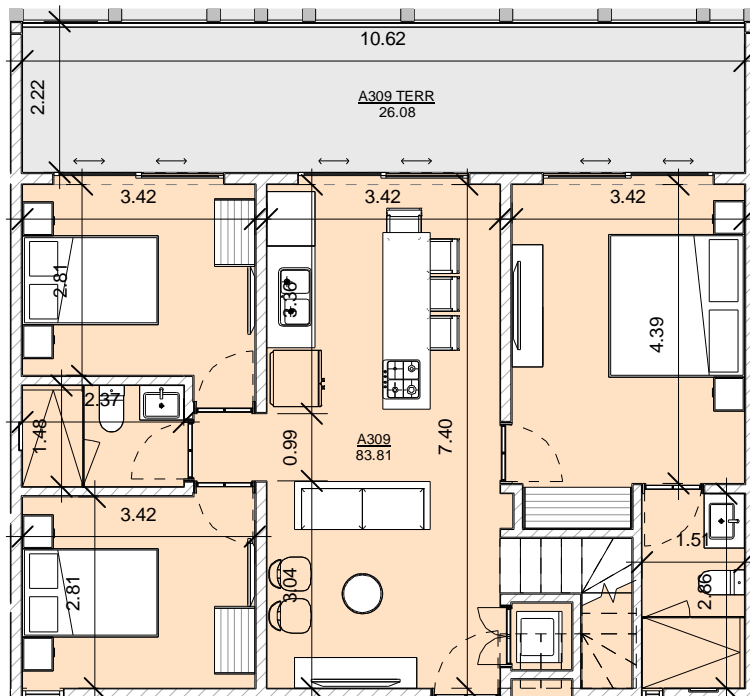

1

A309

1 : 100

# Hacienda Tuk

Ubicación

Torre A

3er nivel

Metros cuadrados

Depto. 83.81 m2

Terraza 26.08 m2

Rooftop 109.89 m2

Total: 219.78 m2